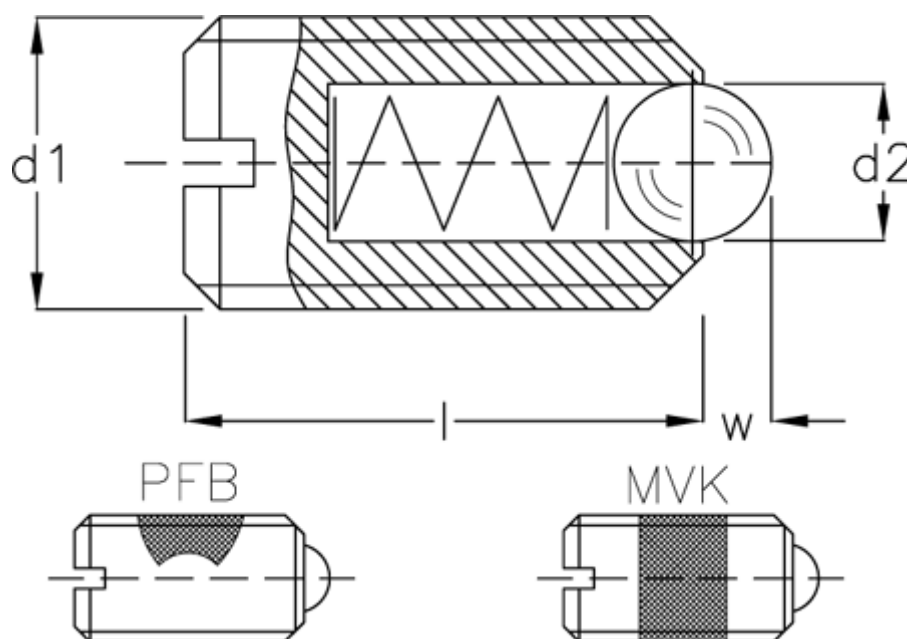

Varenummer: 20881515
Beskrivelse: E+G fjedrende trykstykke
GN 615-M20-KN-NI

Mål

d1	= M20
d2	= 12.0
Fjedertryk N bund	= 111.0
Fjedertryk N top	= 56
Længde l	= 30
W	= 4.5